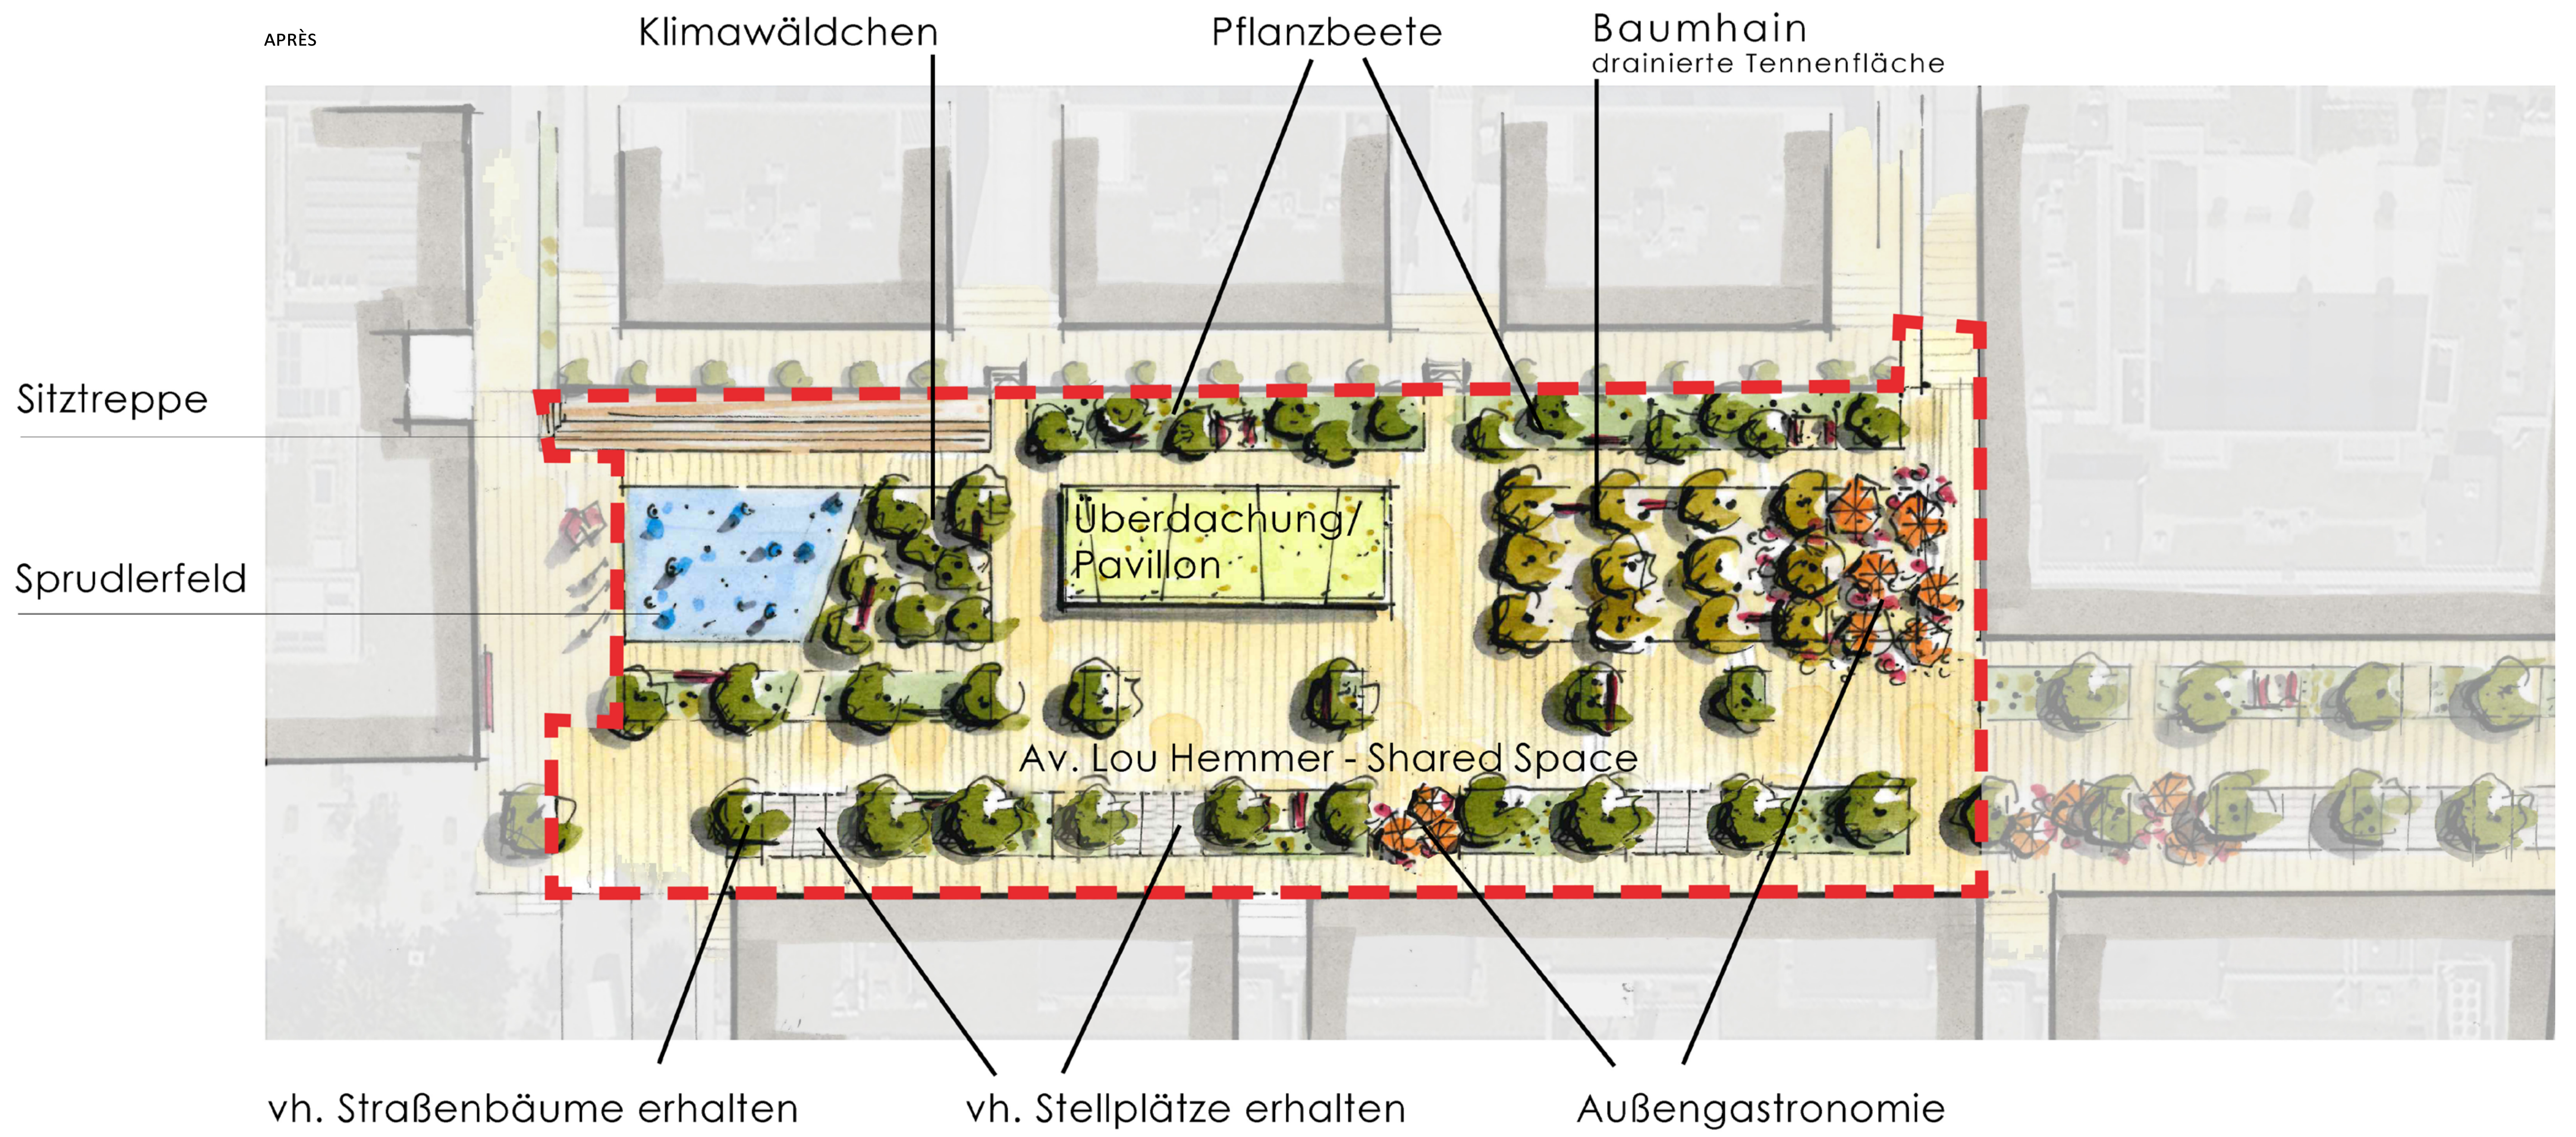

AVANT

APRÈS

Appel à projets
Méi Natur an eise Stied an Dierfer

Mondorf-les-Bains – Place des Villes Jumelées

Type de mesure
Démínéralisation et verdissement d'une place publique

Surface
4.430 m²

Démínéralisation
Remplacement du sol imperméable existant par des pavés perméables

Adaptation au changement climatique
Rétention d'eau

Qualité de vie
Aménagement de l'avenue Lou Hemmer en "shared space"

Nouvelles plantations
Enlèvement de 8 arbres, plantation de 29 arbres, 35 arbustes