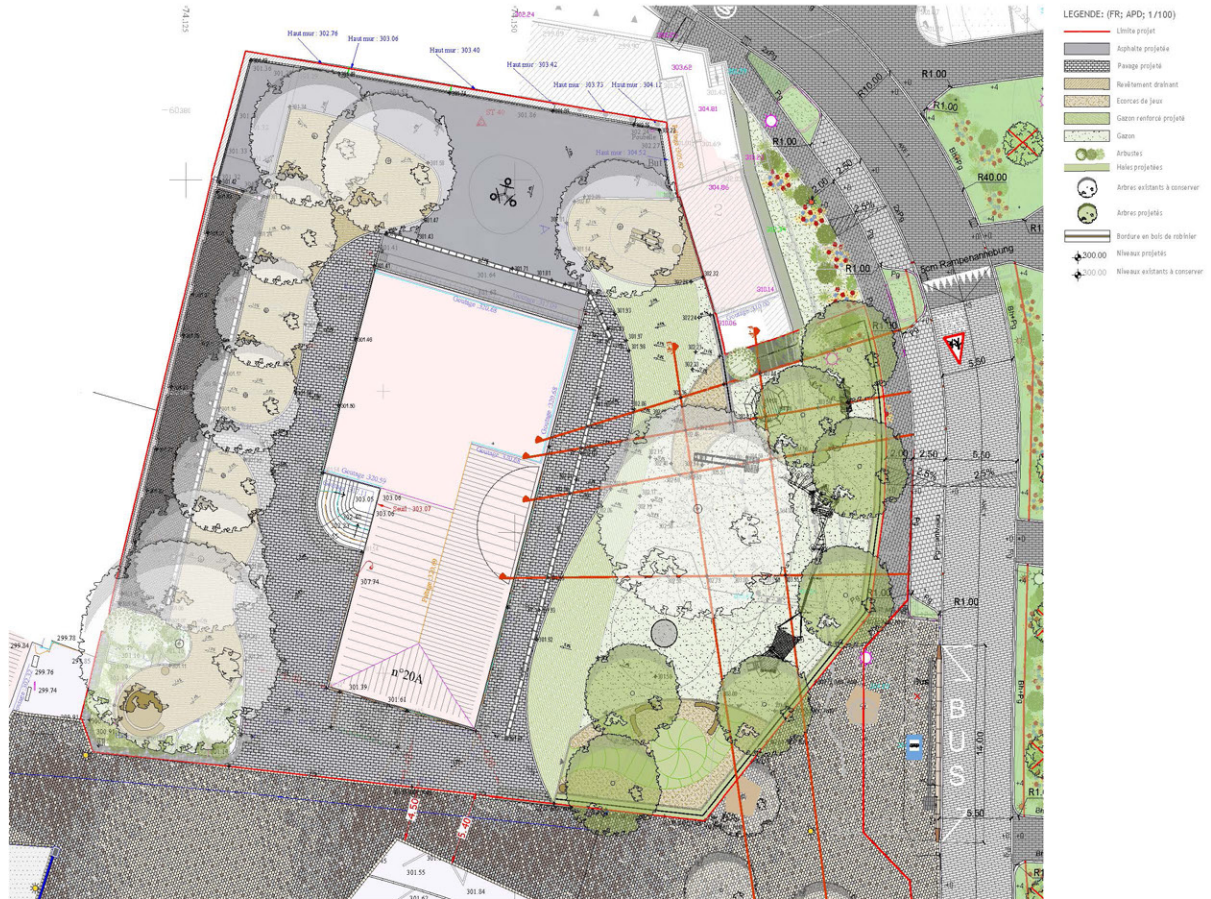

AVANT

APRÈS

Appel à projets – Méi Natur an eise Stied an Dierfer

Dudelange – Cours d'école Stutzenhof

Type de mesure

Réaménagement et verdissement d'une cour d'école

Surface

1.725 m²

Déminéralisation

63 % de la surface – sous l'allée d'arbres (ouest) et nouvelle pelouse (est)

Adaptation au changement climatique

Rétention d'eau, surfaces ombragées

Qualité de vie

Plus d'espaces verts dans la cour d'école, aspect pédagogique

Nouvelles plantations

7 arbres, prairies fleuries

Particularité du projet

École

Budget

908.486 €

Contribution du ministère
288.500 €