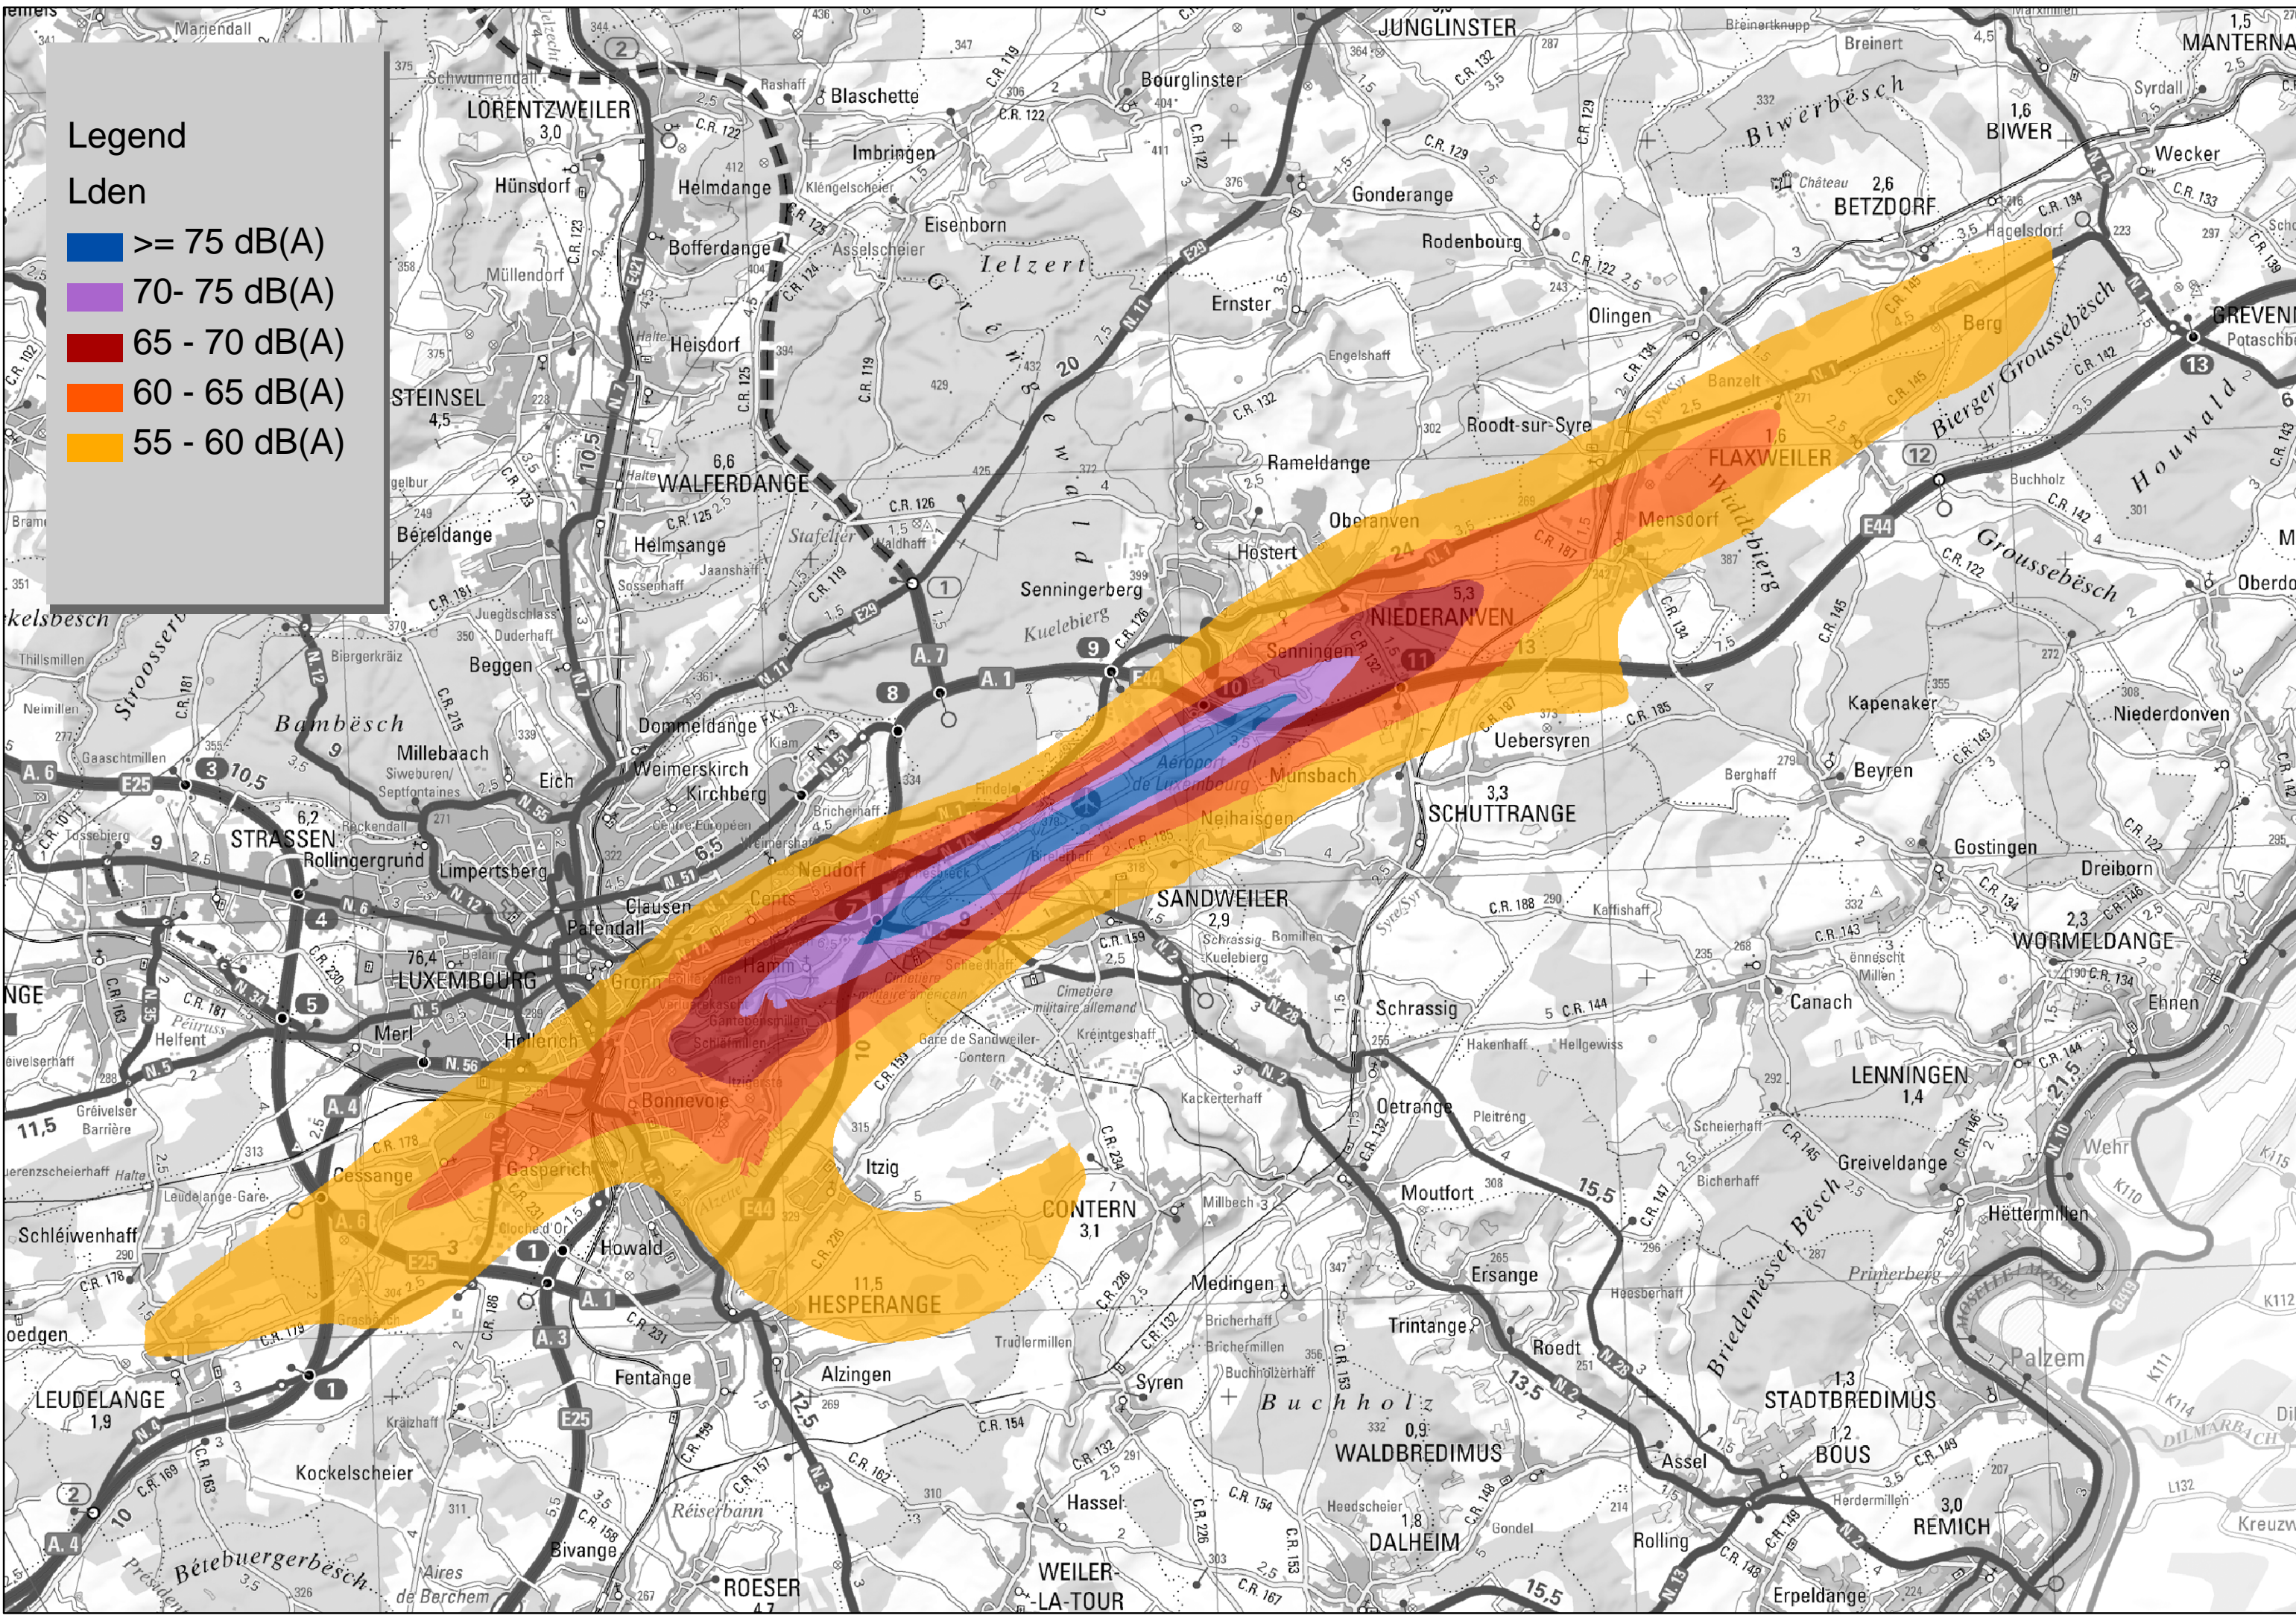

# Legend

## Lden

- $\geq 75$  dB(A)
- 70- 75 dB(A)
- 65 - 70 dB(A)
- 60 - 65 dB(A)
- 55 - 60 dB(A)

Legend

Lnight

- $\geq 75$  dB(A)
- 70 - 75 dB(A)
- 65 - 70 dB(A)
- 60 - 65 dB(A)
- 55 - 60 dB(A)
- 50 - 55 dB(A)
- 45 - 50 dB(A)