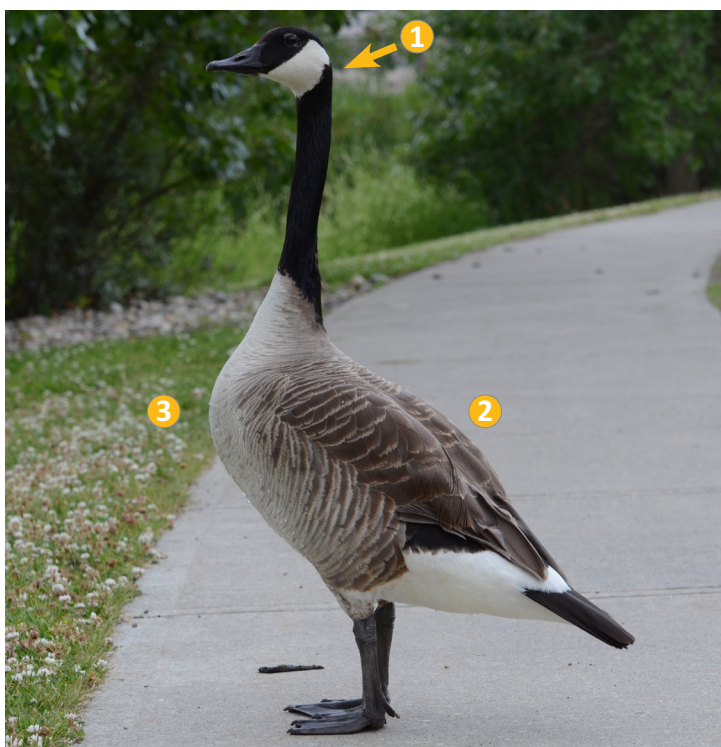

Bernache du Canada - *Branta canadensis*

Kanadagäns - Kanadagans - Canada goose

Espèces exotiques envahissantes - Fiche d'identification

Origine:

Amérique du Nord

Habitat:

Zones humides (étangs, marais...) et champs (en hivernage)

La maturité sexuelle est atteinte entre les 2-4 ans.

Distribution:

Voie d'introduction:

Introduction volontaire par des relâchements dans la nature (intérêts esthétiques et cynégétiques)

Caractéristiques

© Connormah

La Bernache du Canada a l'allure d'une oie, elle fait environ 1 m et pèse jusqu'à 5 kg.

Elle possède un long cou et une tête noire avec des joues blanches (1), elle a un corps gris-brun (2) avec une poitrine claire (3) et un croupion blanc.