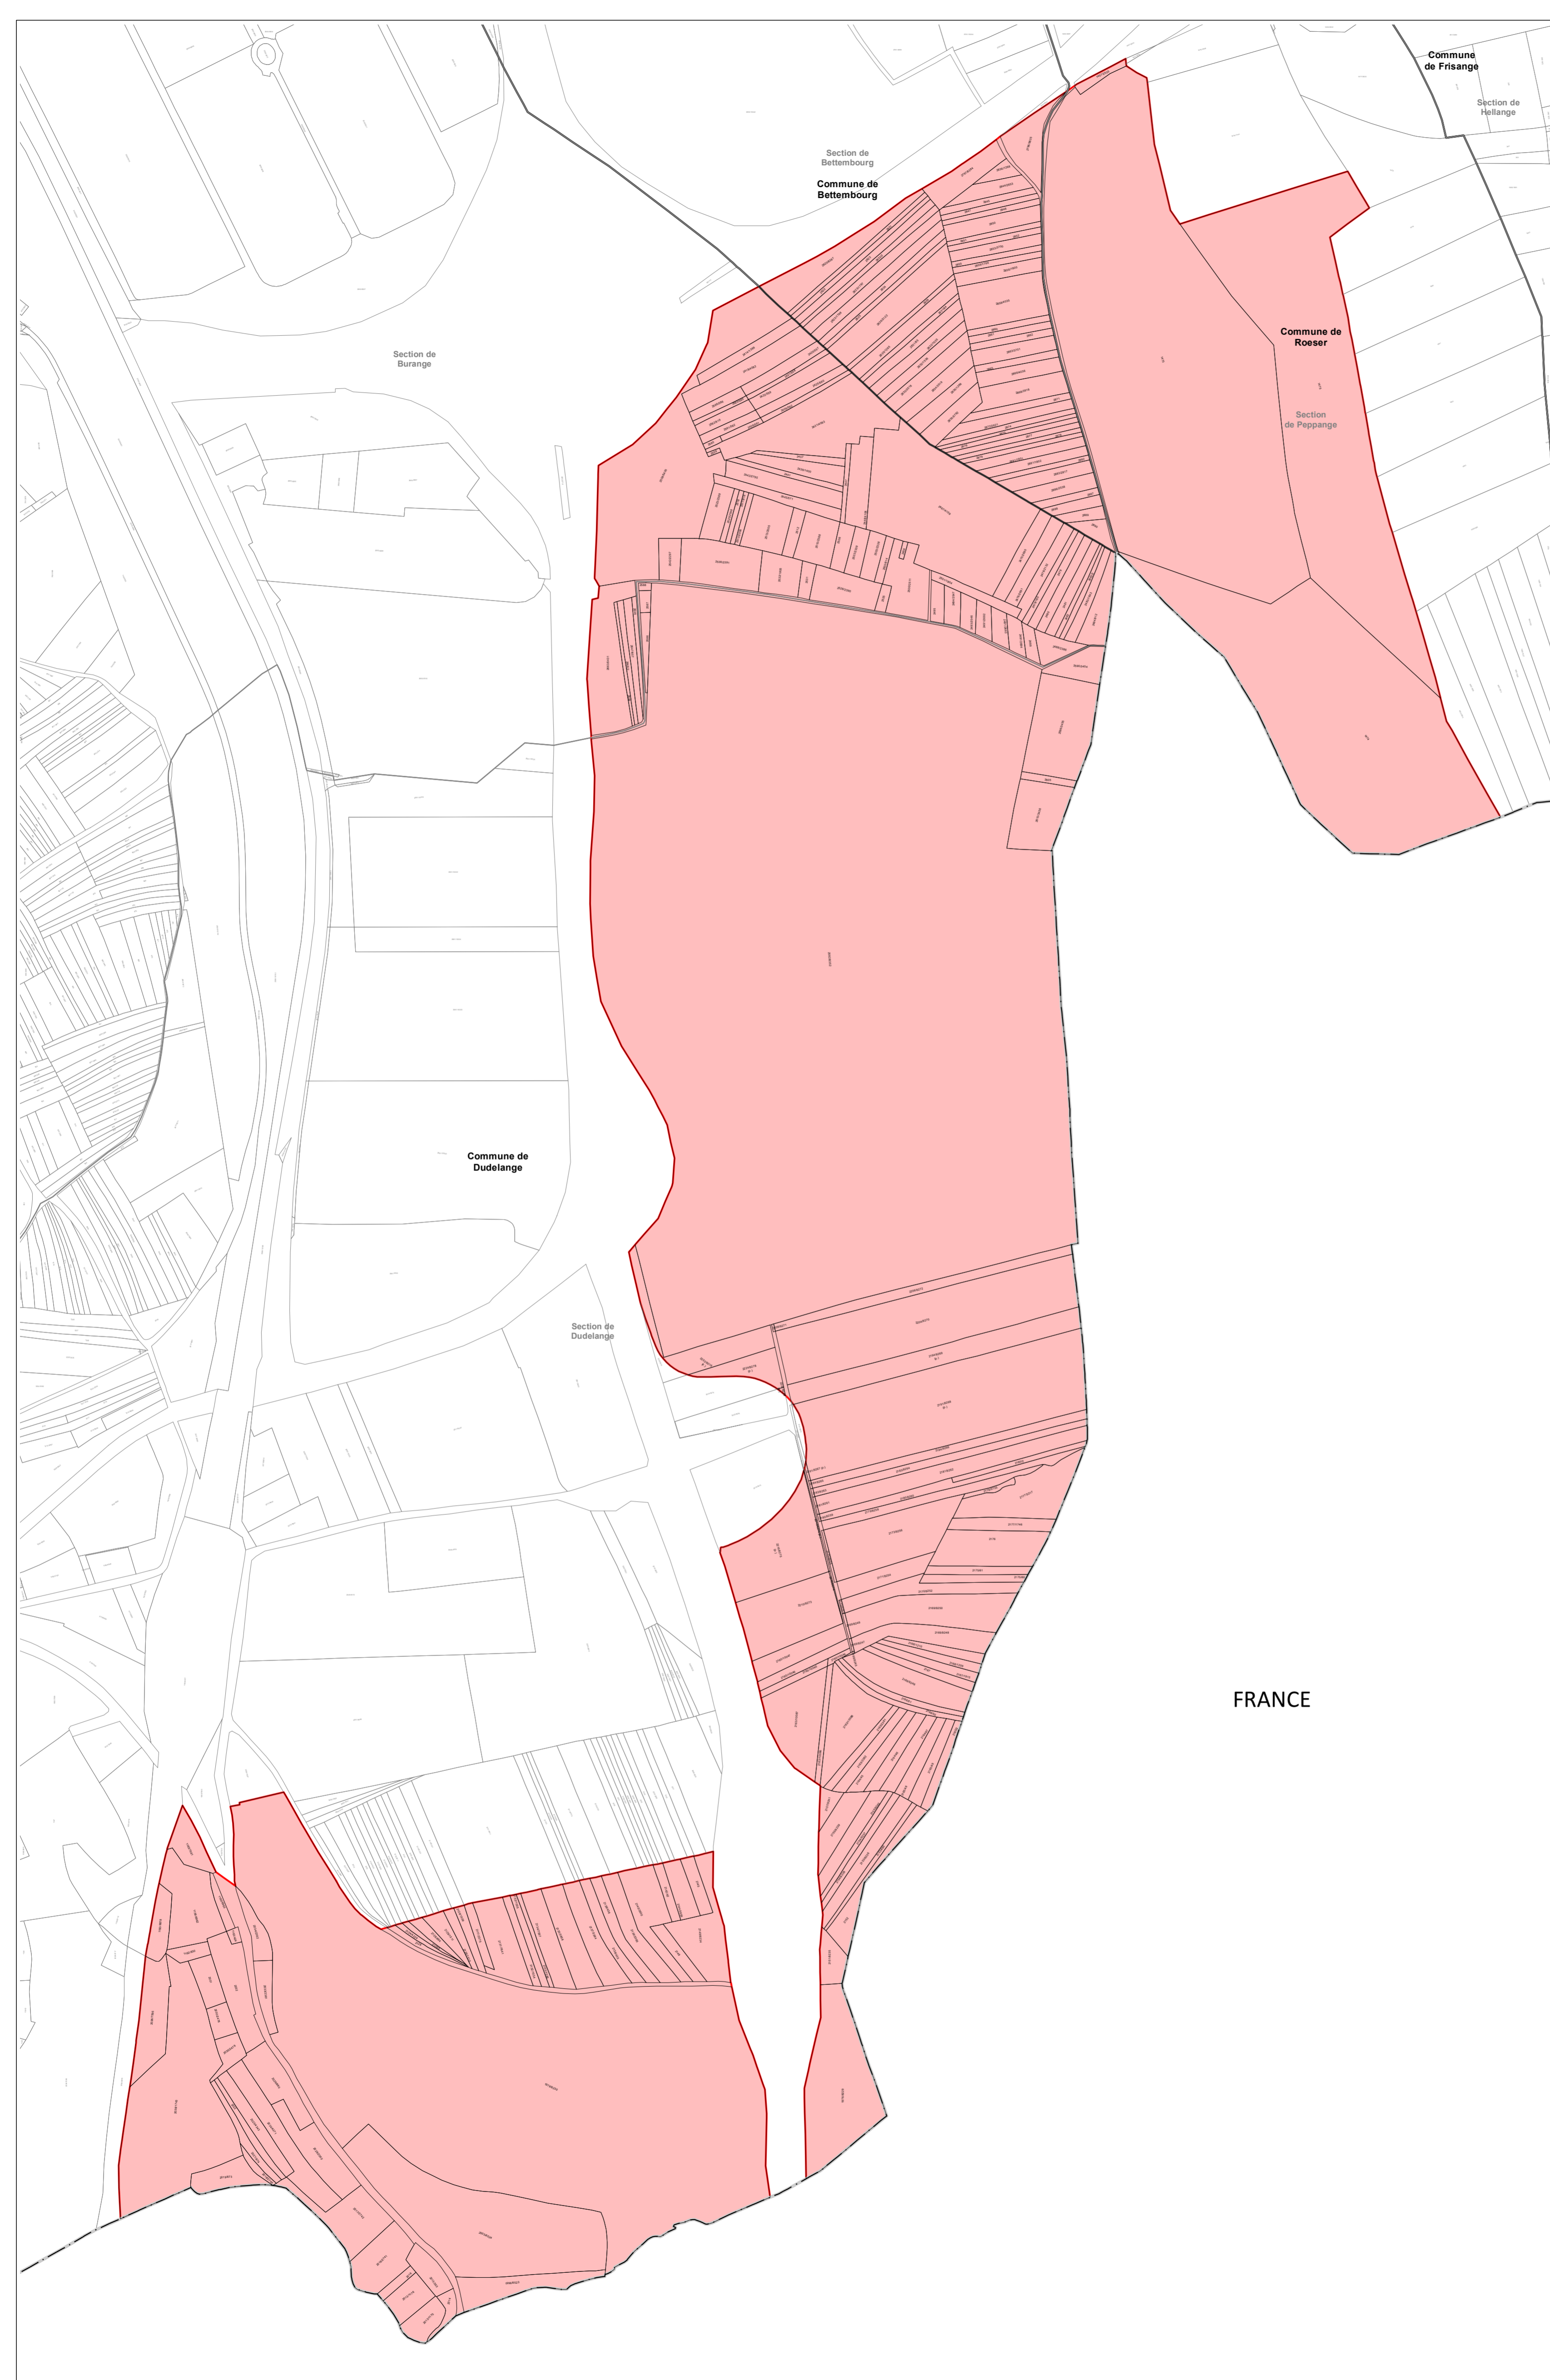

Ministère de l'Environnement, du Climat
et du Développement durable
Administration de la nature et des forêts

**ZONE PROTÉGÉE D'INTÉRÊT NATIONAL
SOUS FORME DE RÉSERVE NATURELLE**

▭ "Därebësch / Waal / Hellengerbësch"

Plan d'orientation

Ministère de l'Environnement, du Climat et du Développement durable
Administration de la nature et des forêts

**ZONE PROTÉGÉE D'INTÉRÊT NATIONAL
SOUS FORME DE RÉSERVE NATURELLE**

- "Däerebësch / Waal / Hellengerbësch"

Limites administratives

- ▭ Parcelles cadastrales (p.) = parcelles en partie
- ▭ Frontières
- ▭ Sections
- ▭ Communes

N 0 50 100 150 200 m
1:5 000