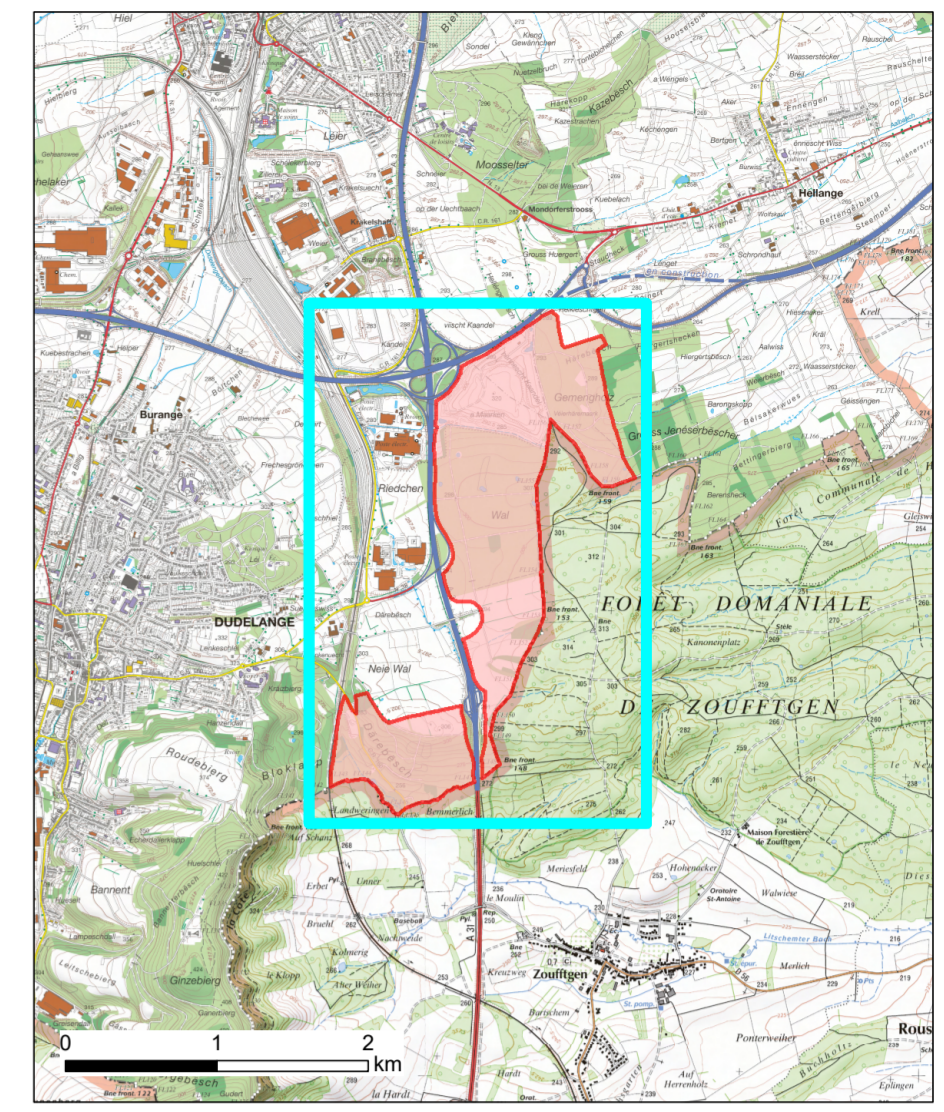

Ministère de l'Environnement, du Climat
et du Développement durable
Administration de la nature et des forêts

**ZONE PROTÉGÉE D'INTÉRÊT NATIONAL
SOUS FORME DE RÉSERVE NATURELLE**

▭ "Därebësch / Waal / Hellengerbësch"

Plan d'orientation

Ministère de l'Environnement, du Climat et du Développement durable
Administration de la nature et des forêts

**ZONE PROTÉGÉE D'INTÉRÊT NATIONAL
SOUS FORME DE RÉSERVE NATURELLE**

- "Däerebësch / Waal / Hellengerbësch"

Limites administratives

- ▭ Parcelles cadastrales (p.) = parcelles en partie
- ▭ Frontières
- ▭ Sections
- ▭ Communes

N 0 50 100 150 200 m
1:5 000