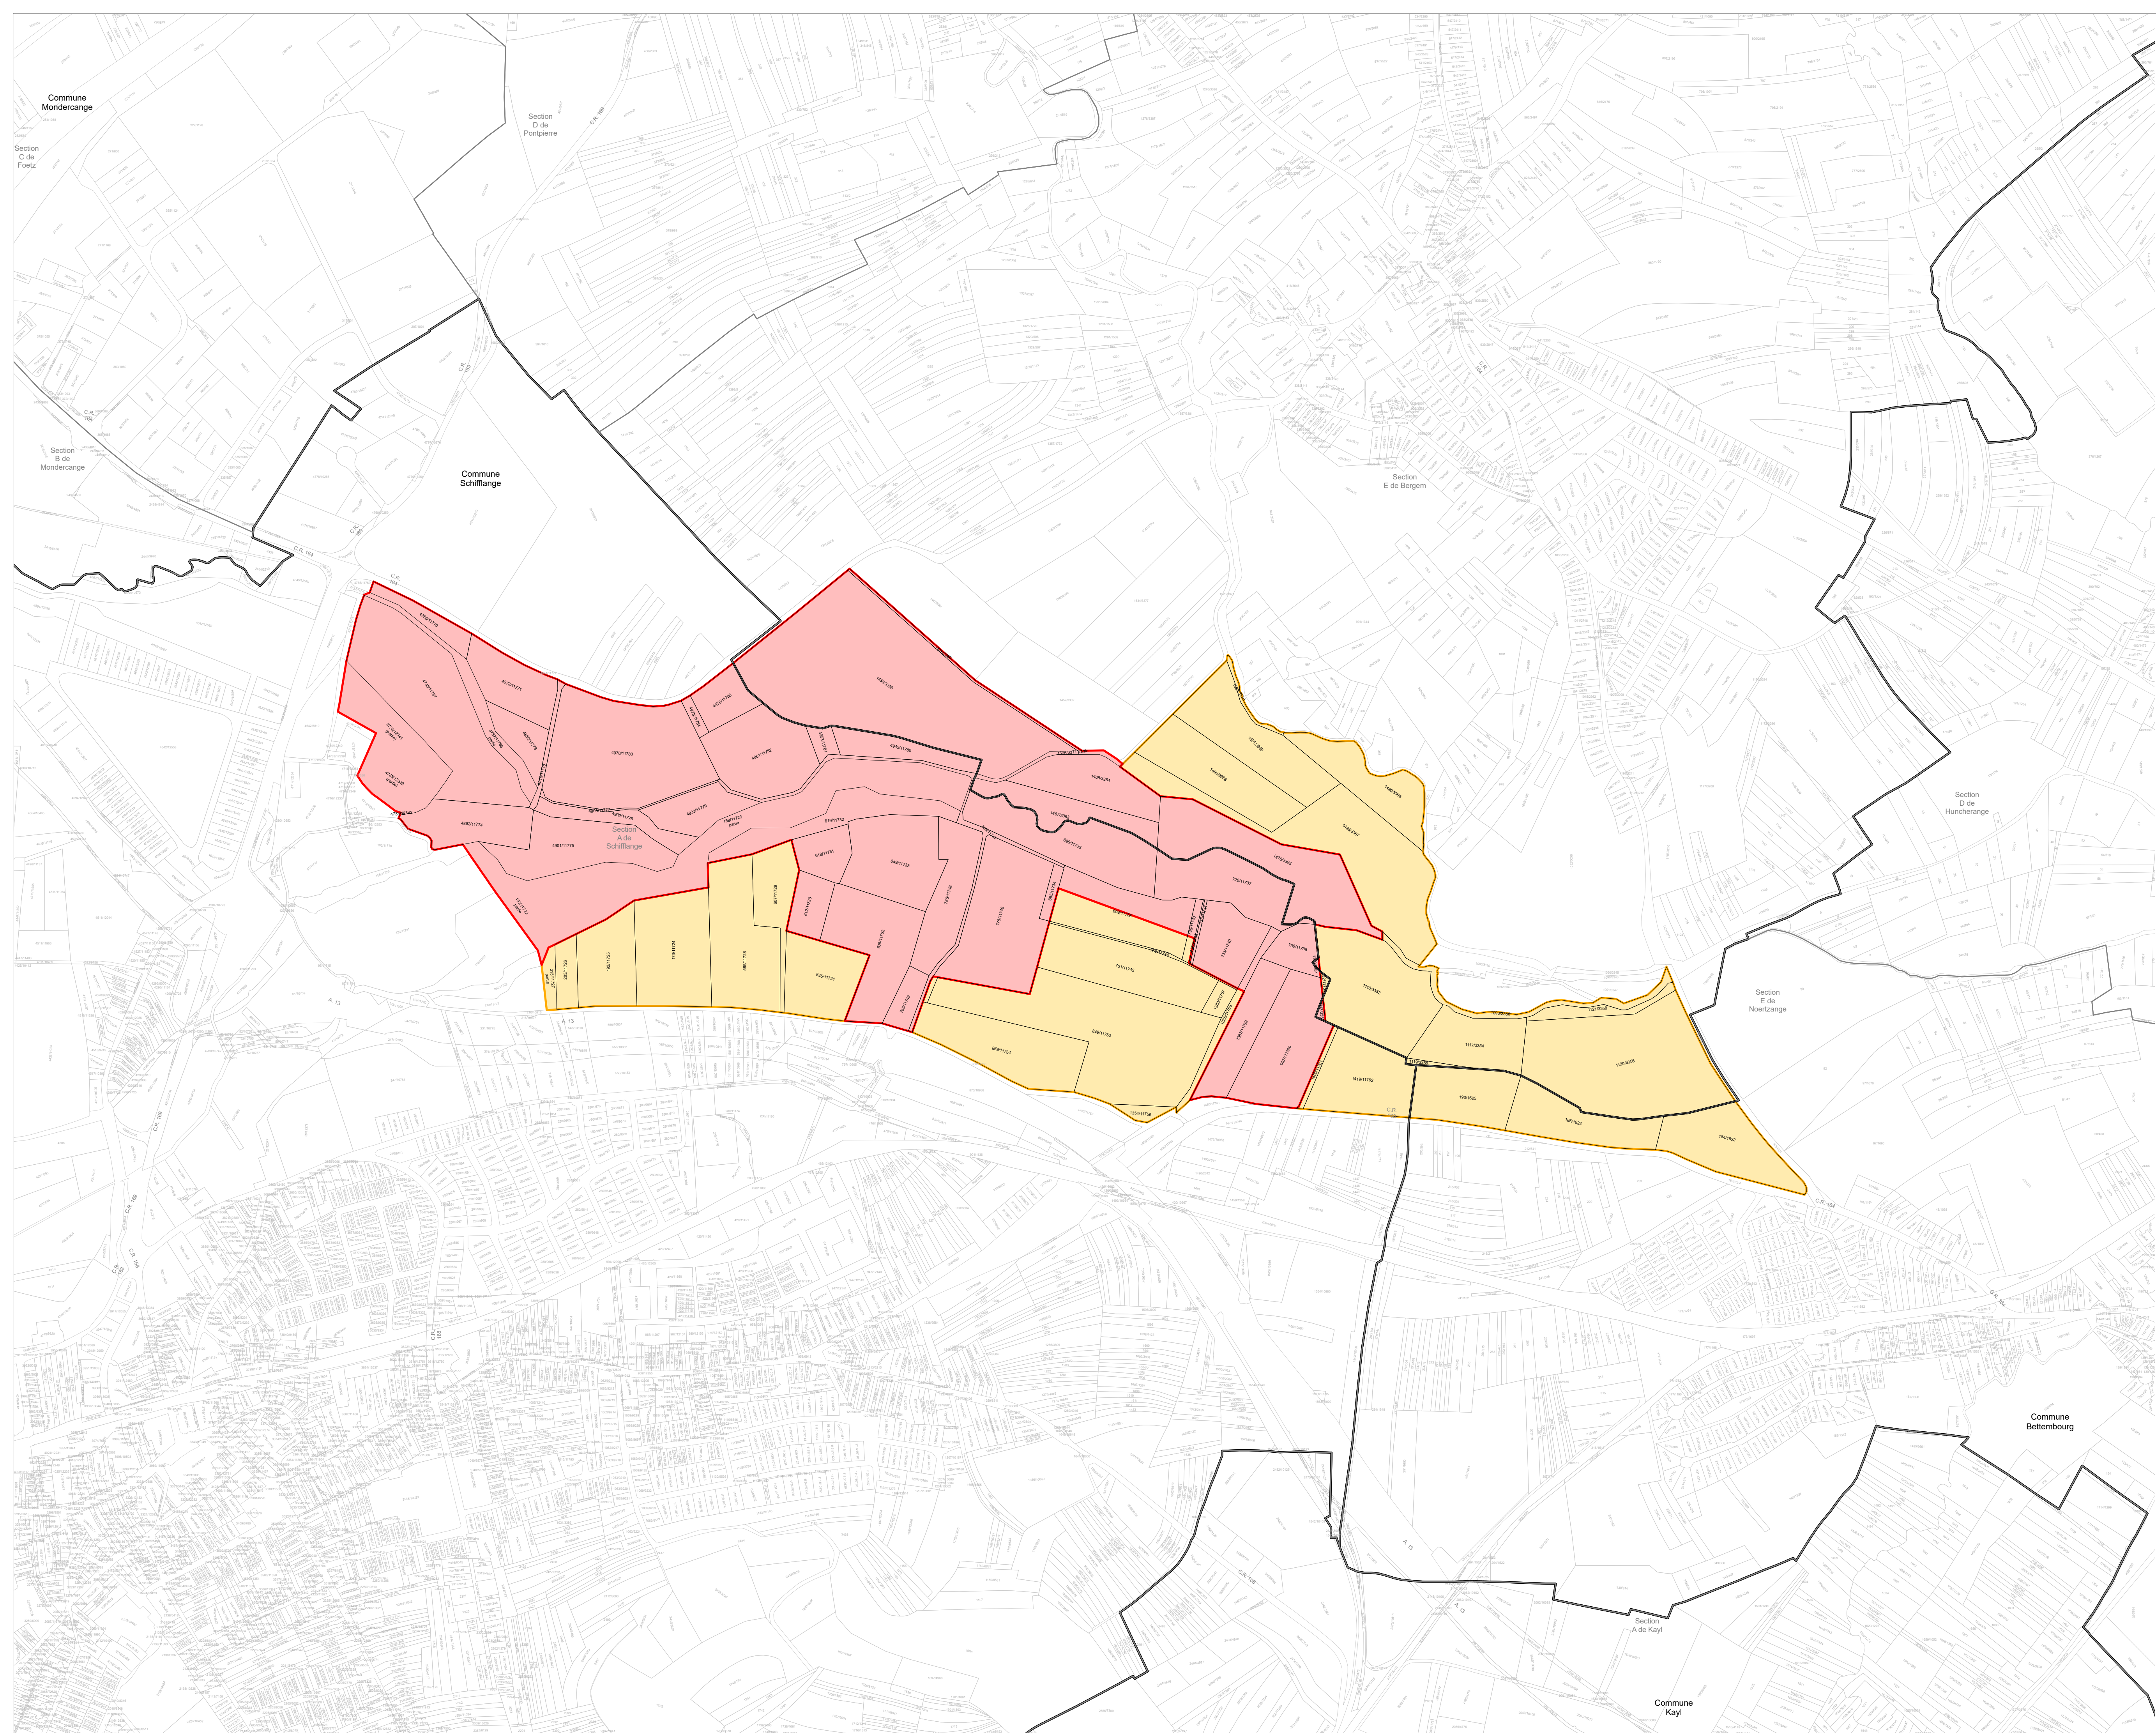

Ministère de l'Environnement, du Climat
 et du Développement durable
 Administration de la nature et des forêts

**ZONE PROTÉGÉE D'INTÉRÊT NATIONAL
 SOUS FORME DE RÉSERVE NATURELLE**

« Dumontshaff »

- Partie A
- Partie B

Plan d'orientation

Ministère de l'Environnement, du Climat et du Développement durable
Administration de la nature et des forêts

**ZONE PROTÉGÉE D'INTÉRÊT NATIONAL
SOUS FORME DE RÉSERVE NATURELLE**

Limites administratives "Dumontshaff"
 Parcellaires cadastrales **Partie A**
 Communes **Partie B**
 Sections

N 0 50 100 150 200 m
1:5 000

Commune
Bettembourg

Commune
Kayl

Commune
Mondorlange

Commune
Schifflange

Section
D de
Porlpenne

Section
E de
Bergem

Section
D de
Huncherange

Section
E de
Noertzange

Section
A de
Kayl

Section
C de
Foetz

Section
B de
Mondorlange