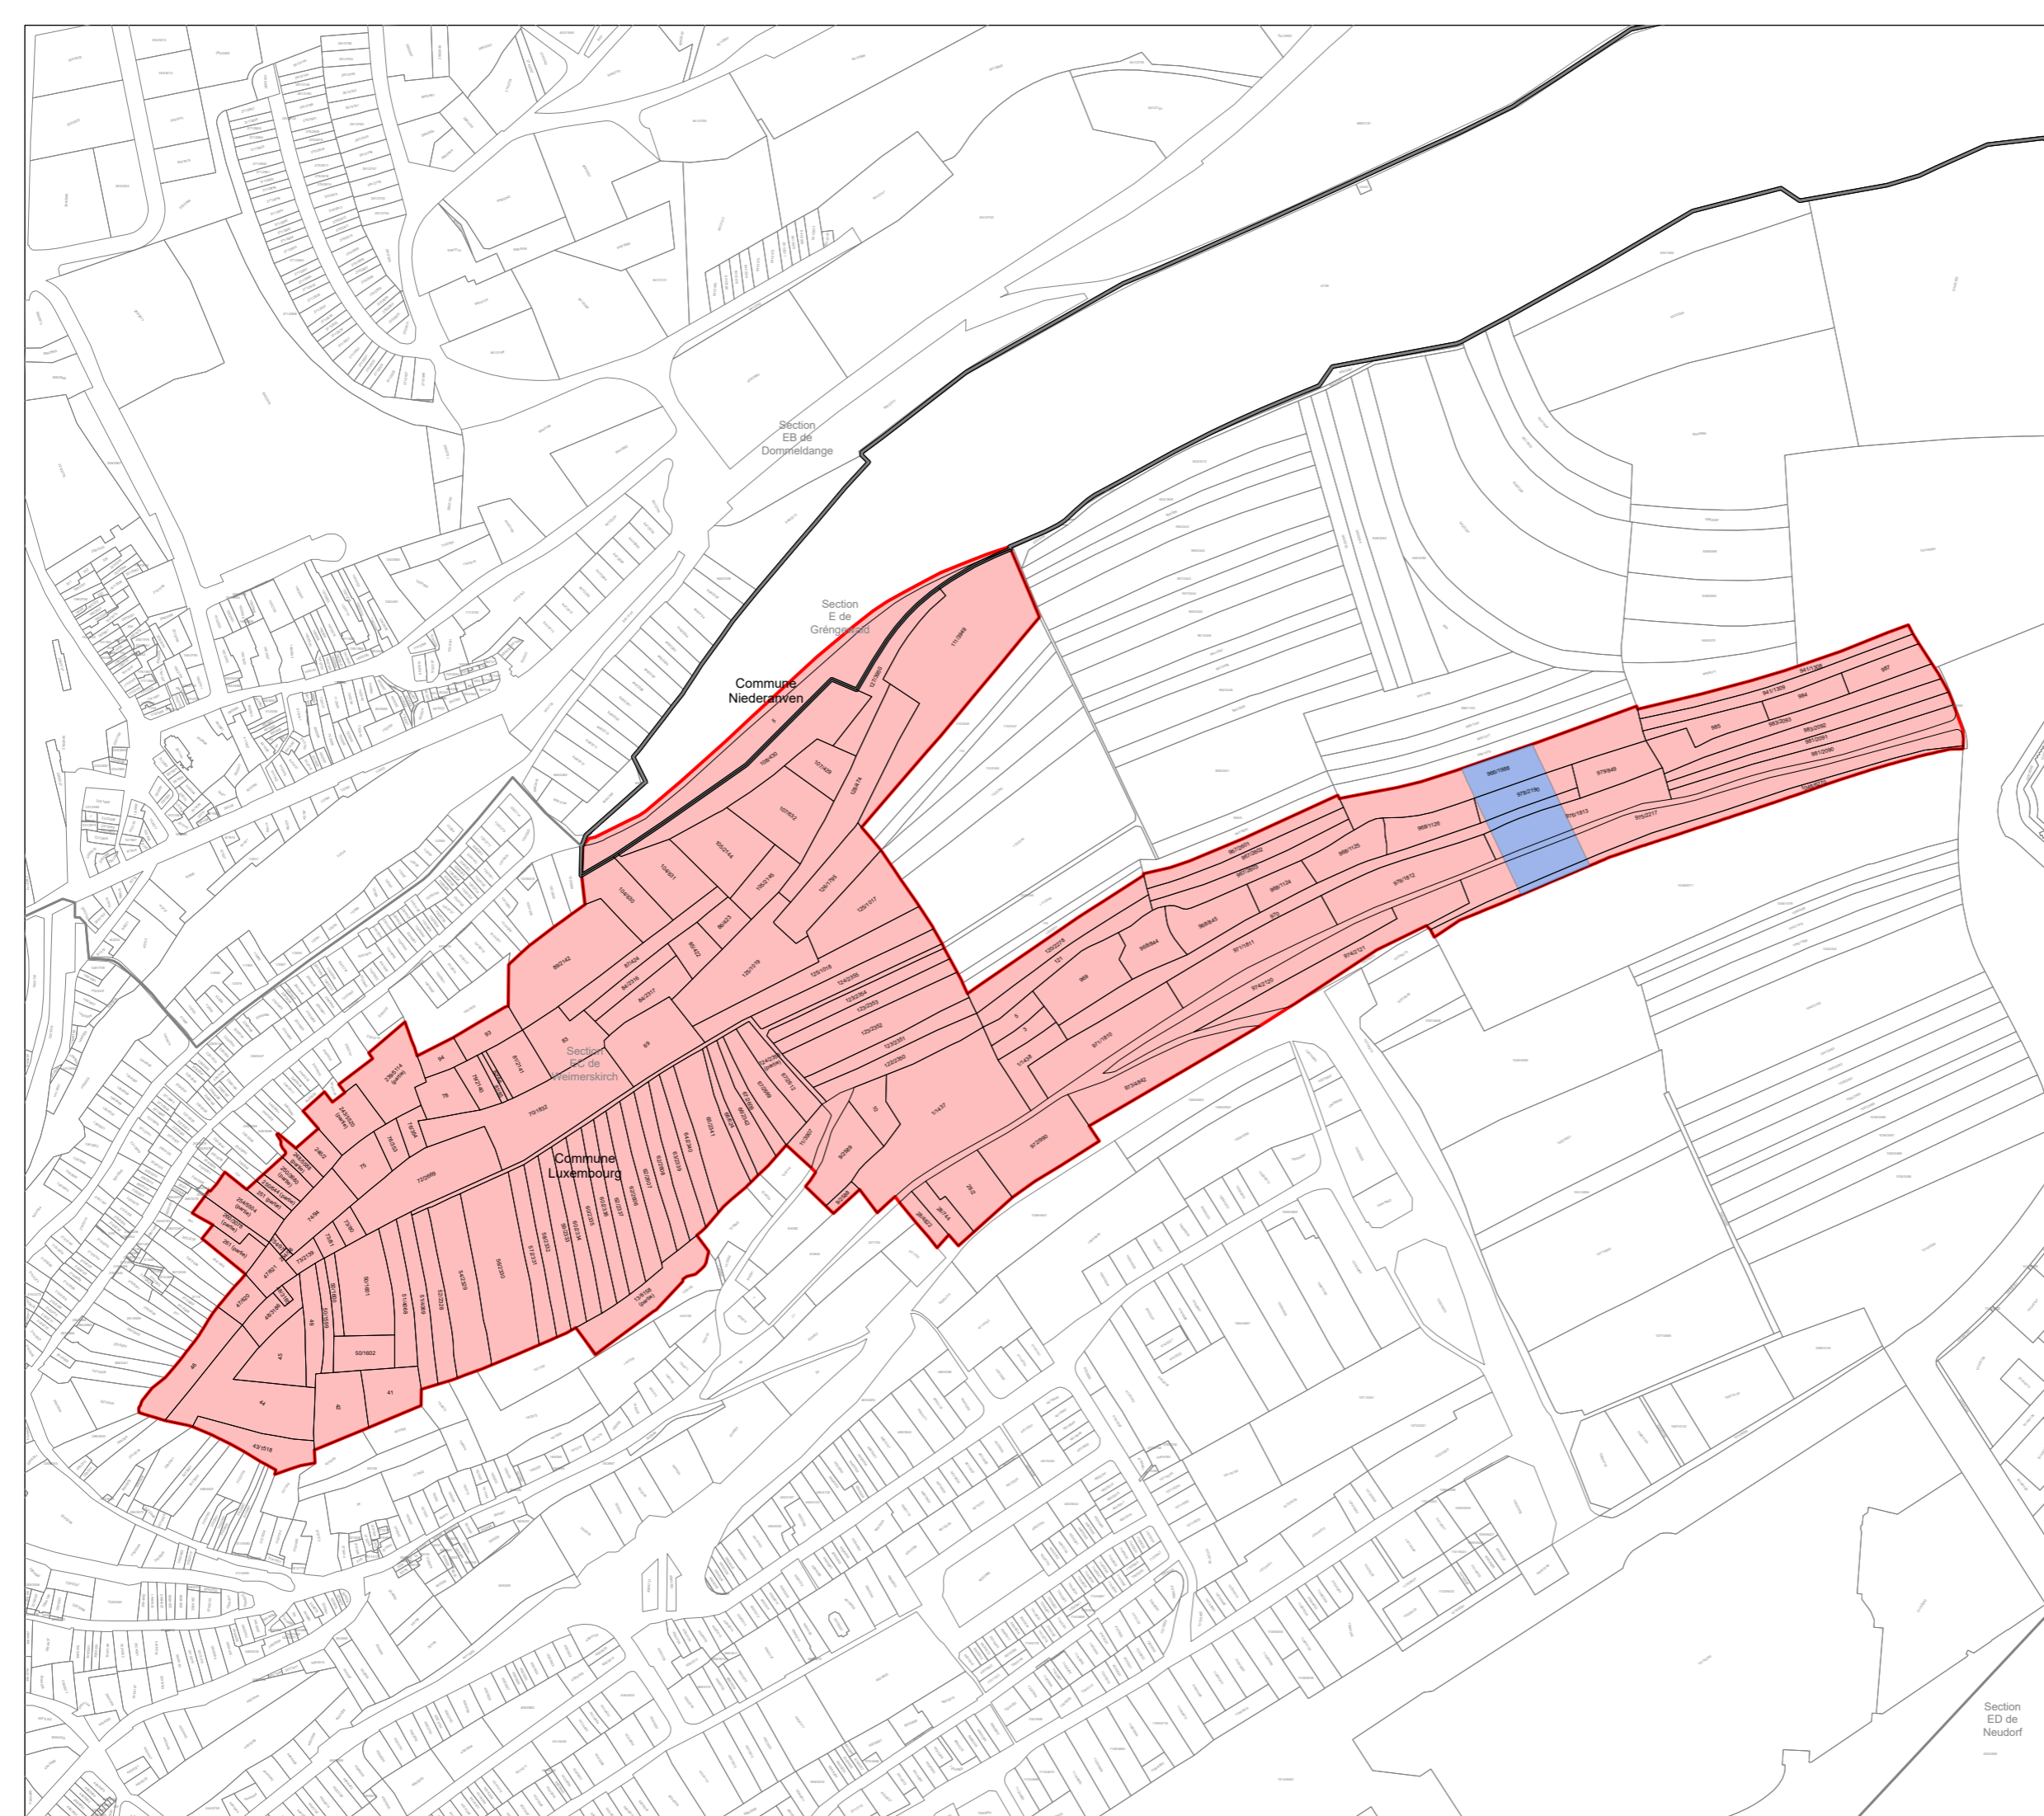

Ministère de l'Environnement, du Climat
et du Développement durable
Administration de la nature et des forêts

**ZONE PROTÉGÉE D'INTÉRÊT NATIONAL
SOUS FORME DE RÉSERVE NATURELLE**

 "Kueberberg"

Plan d'orientation

Ministère de l'Environnement, du Climat
et du Développement durable
Administration de la nature et des forêts

**ZONE PROTÉGÉE D'INTÉRÊT NATIONAL
SOUS FORME DE RÉSERVE NATURELLE**

 "Kuebebiert"

 Couloir infrastructures

Limites administratives

 Parcelles cadastrales

 Sections

 Communes

Section
ED de
Neudorf