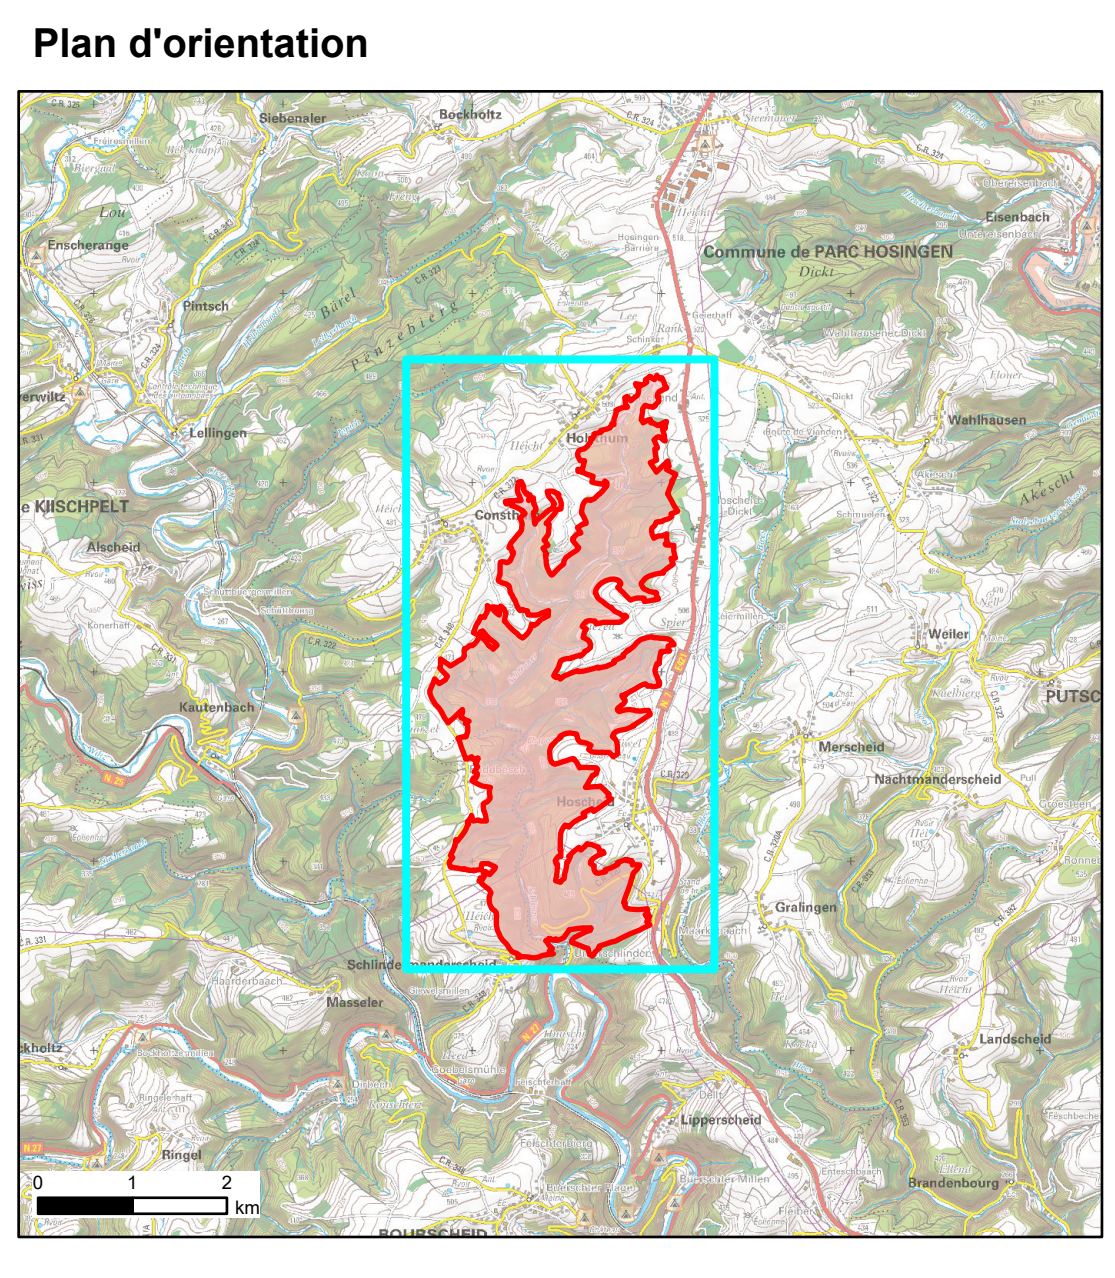

COMMUNE DE PARC HOSINGEN

Consthum

Holzthum

Poschend

COMMUNE DE PARC HOSINGEN

Hoscheid

Ministère de l'Environnement, du Climat  
et du Développement durable  
Administration de la nature et des forêts

**ZONE PROTÉGÉE D'INTÉRÊT NATIONAL  
SOUS FORME DE RÉSERVE NATURELLE**

■ "Schlännerdall / Molberlay"

Ministère de l'Environnement, du Climat  
et du Développement durable  
Administration de la nature et des forêts

**ZONE PROTÉGÉE D'INTÉRÊT NATIONAL  
SOUS FORME DE RÉSERVE NATURELLE**

- "Schlënnerdall / Molberlay"
- ▭ Limites administratives
- ▭ Parcelles (p. = parcelles en partie)
- ▭ Sections
- ▭ Communes

N  
1:15 000