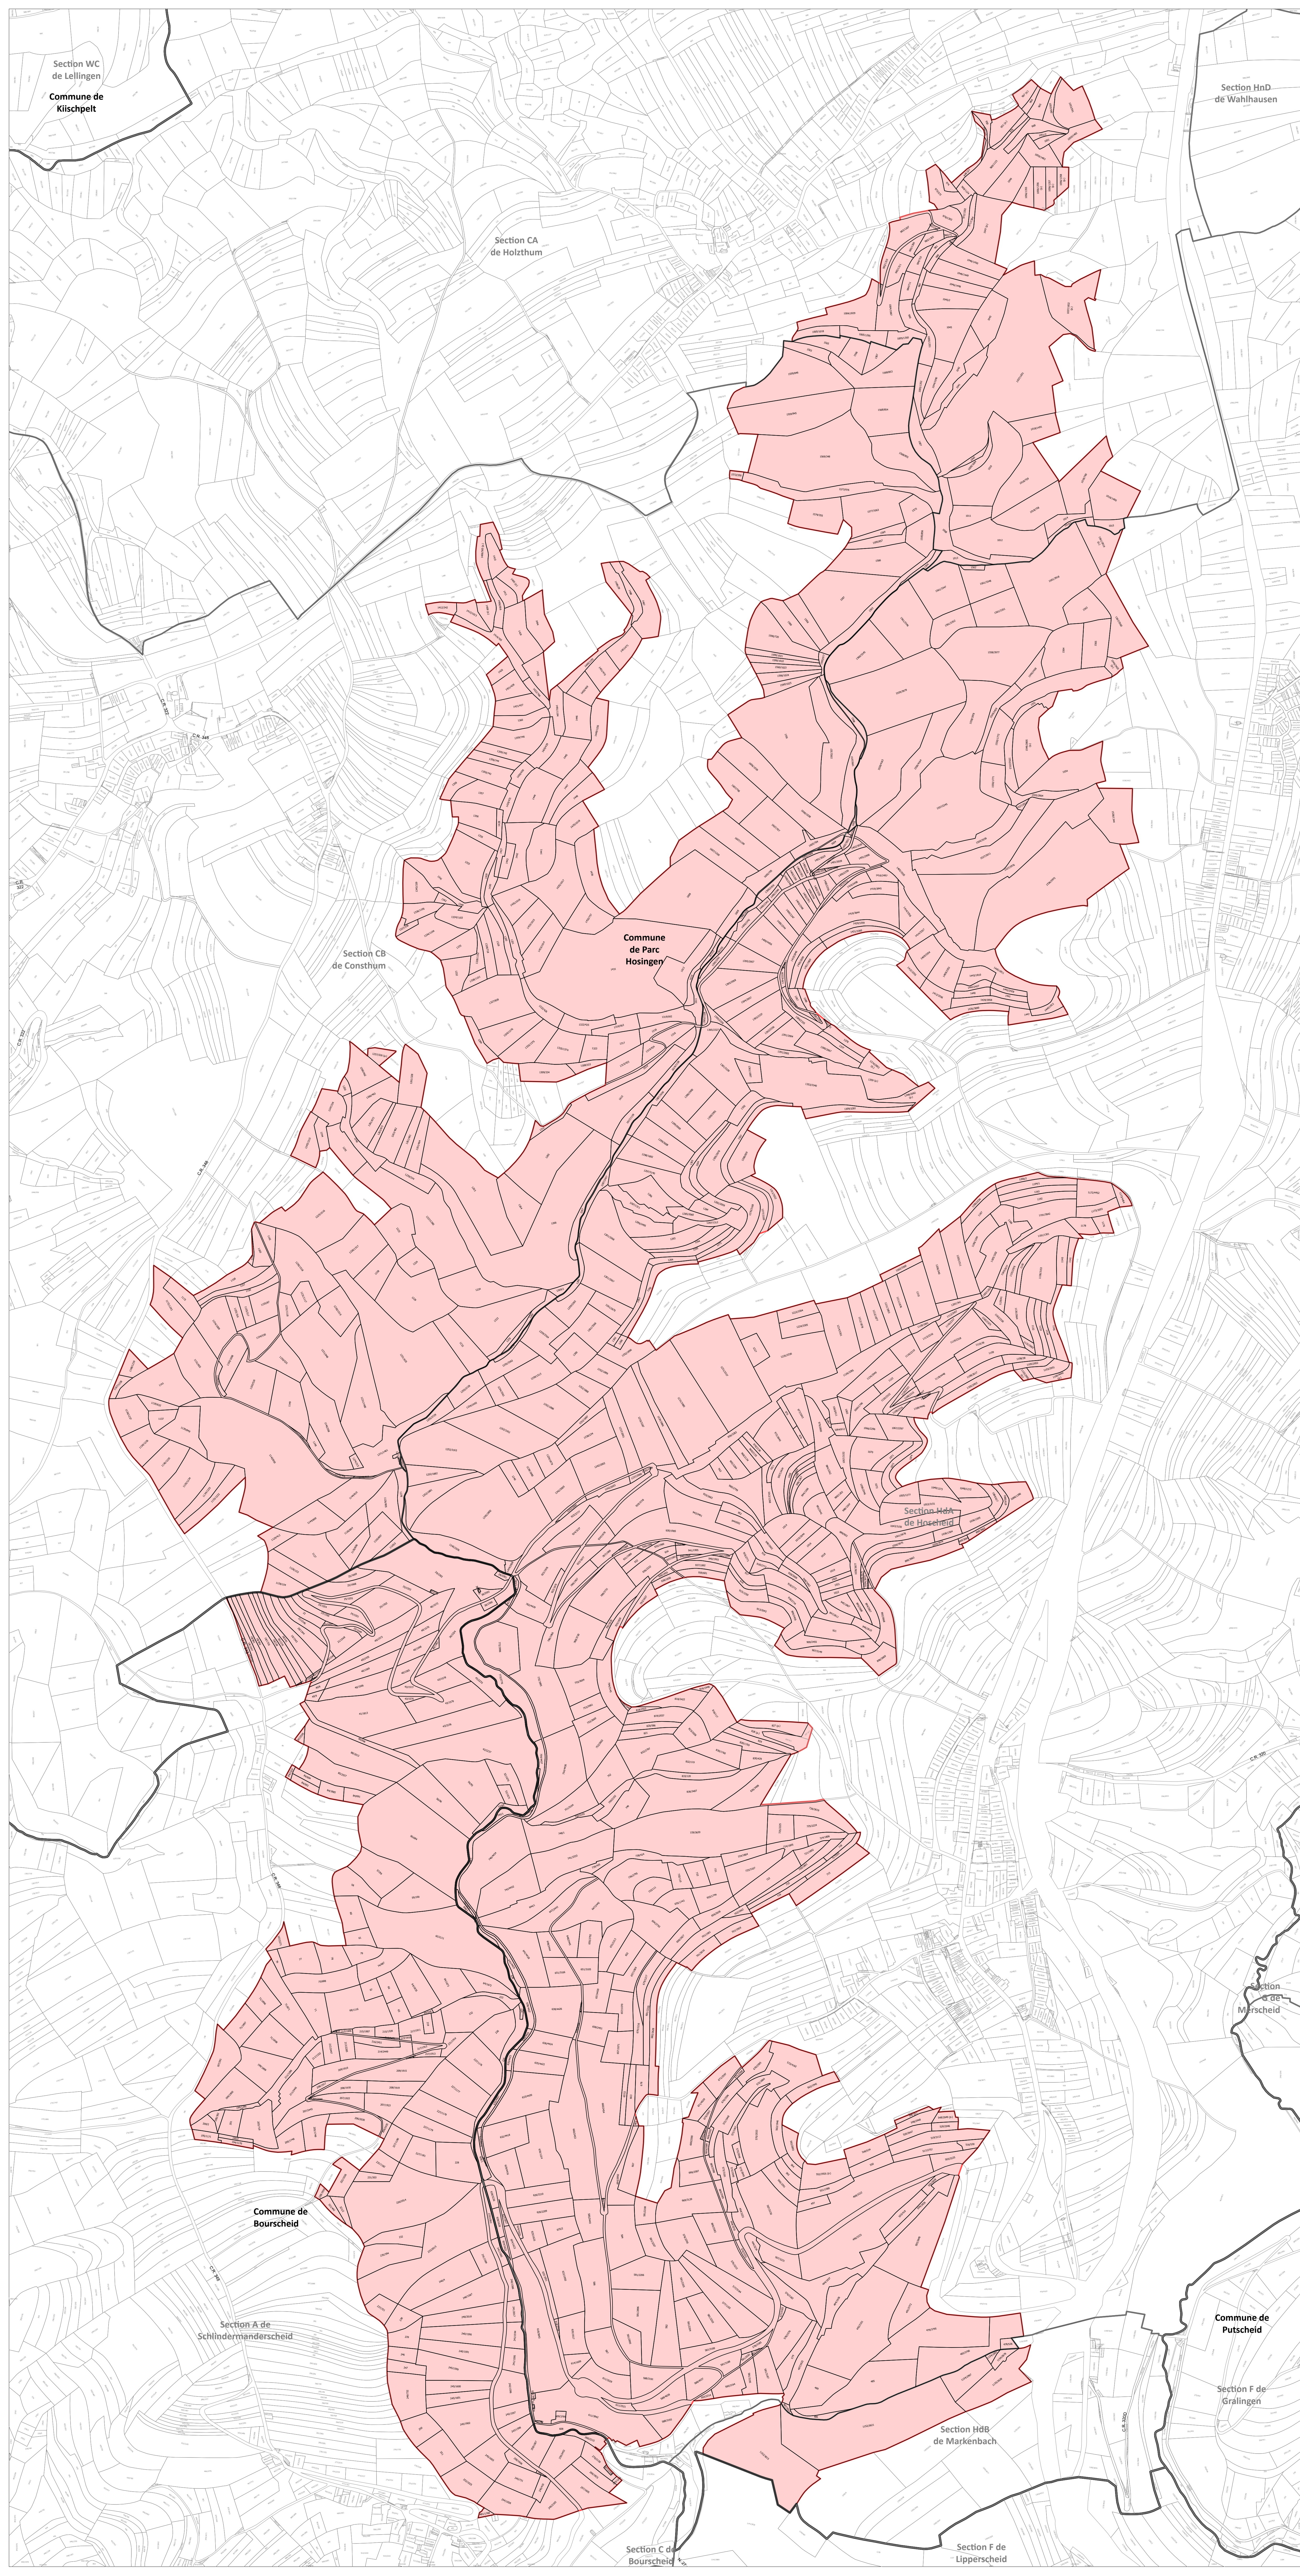

COMMUNE DE PARC HOSINGEN

Consthum

Holzthum

Poschend

COMMUNE DE PARC HOSINGEN

Hoscheid

Ministère de l'Environnement, du Climat  
et du Développement durable  
Administration de la nature et des forêts

**ZONE PROTÉGÉE D'INTÉRÊT NATIONAL  
SOUS FORME DE RÉSERVE NATURELLE**

■ "Schlännerdall / Molberlay"

Ministère de l'Environnement, du Climat  
et du Développement durable  
Administration de la nature et des forêts

**ZONE PROTÉGÉE D'INTÉRÊT NATIONAL  
SOUS FORME DE RÉSERVE NATURELLE**

- "Schlënnerdall / Molberlay"
- ▭ Limites administratives
- ▭ Parcelles (p. = parcelles en partie)
- ▭ Sections
- ▭ Communes

N  
1:15 000