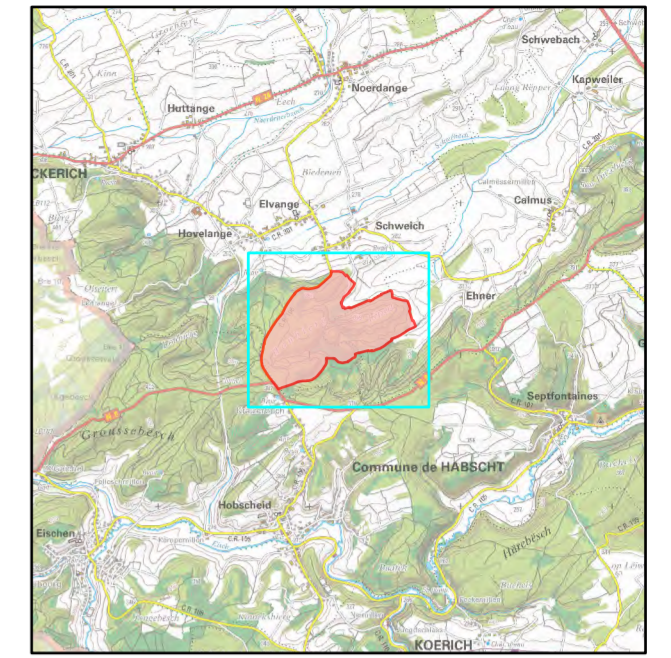

Ministère de l'Environnement, du Climat
et du Développement durable
Administration de la nature et des forêts

**ZONE PROTÉGÉE D'INTÉRÊT NATIONAL
SOUS FORME DE RÉSERVE NATURELLE**

 "Schweich - Houbierg"

Plan d'orientation

Ministère de l'Environnement, du Climat
et du Développement durable
Administration de la nature et des forêts

ZONE PROTÉGÉE D'INTÉRÊT NATIONAL SOUS FORME DE RÉSERVE NATURELLE

- "Schweich - Houbierg"
- Limites administratives**
- Parcelles cadastrales (p. = parcelles en partie)
- Sections
- Communes