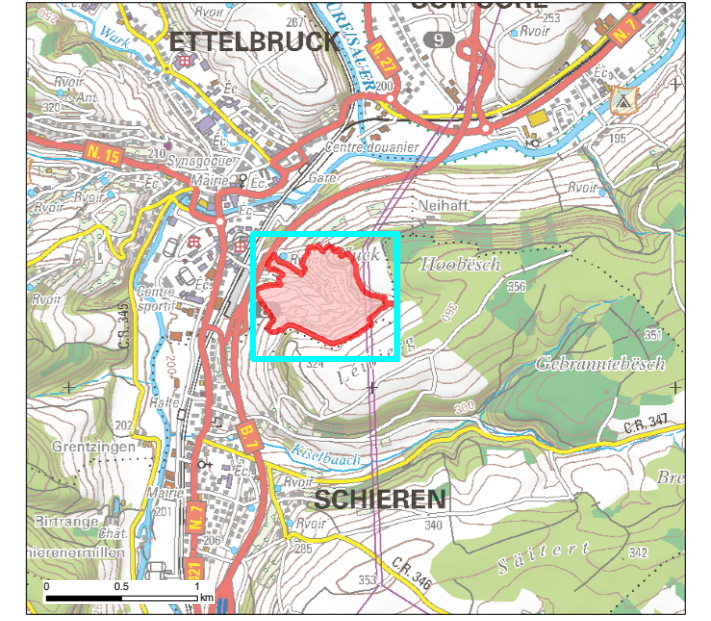

Ettelbrück

Ministère de l'Environnement, du Climat
et du Développement durable
Administration de la nature et des forêts

ZONE PROTÉGÉE D'INTÉRÊT NATIONAL
SOUS FORME DE RÉSERVE NATURELLE

 "Ettelbrück - Ditzesbaach"

Plan d'orientation

Ministère de l'Environnement, du Climat et du Développement durable
Administration de la nature et des forêts

**ZONE PROTÉGÉE D'INTÉRÊT NATIONAL
SOUS FORME DE RÉSERVE NATURELLE**

- "Ettelbruck - Ditzesbaach"
- Limites administratives
 - Parcelles cadastrales
 - (p.) = parcelles en partie
 - Sections
 - Communes